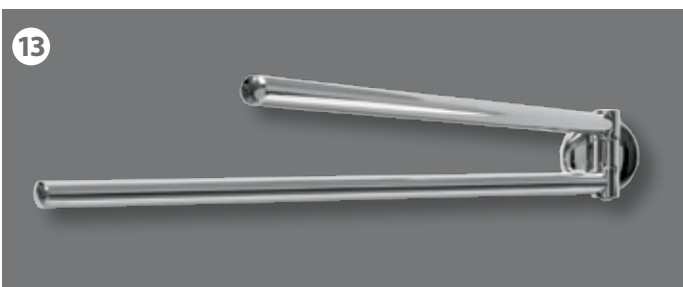

VISION

Oberfläche
glänzend,
verchromt