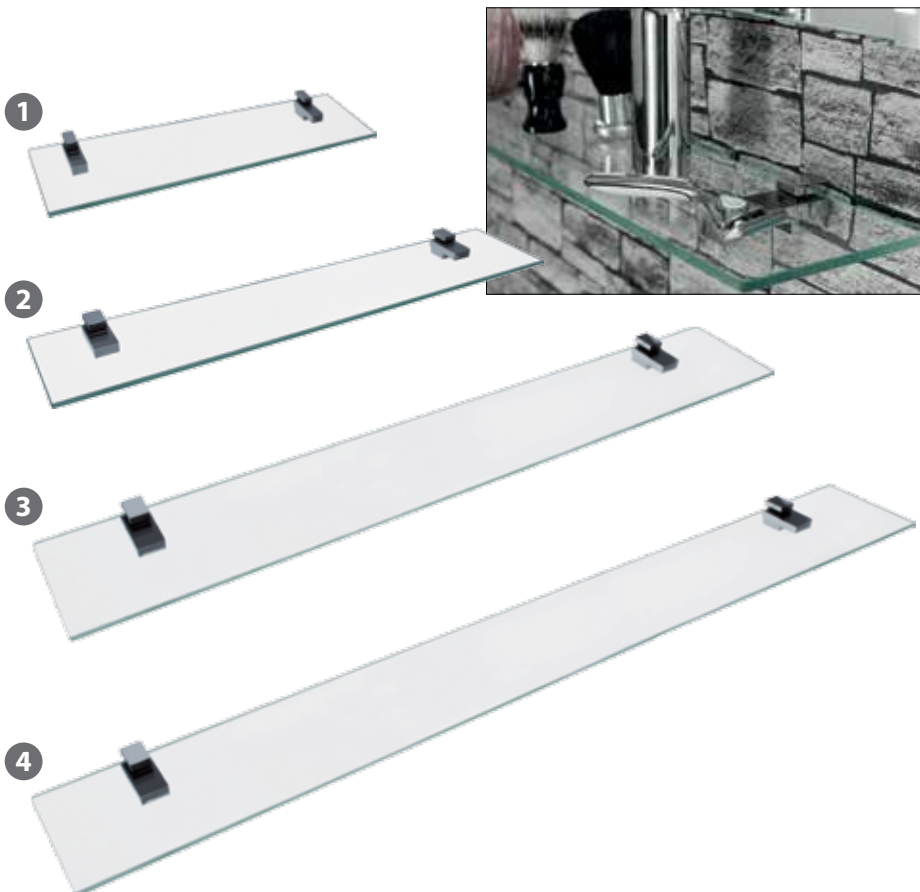

Nützliche Accessoires

1. **1** 85384 Glasablage 400 mm
   BxHxT: 400 x 35 x 125 mm, Stärke: 6 mm
   2 Halter, Chrom, für Wandmontage
2. **2** 85386 Glasablage 600 mm
   BxHxT: 600 x 35 x 125 mm, Stärke: 6 mm
   2 Halter, Chrom, für Wandmontage
3. **3** 85388 Glasablage 800 mm
   BxHxT: 800 x 35 x 125 mm, Stärke: 6 mm
   2 Halter, Chrom, für Wandmontage
4. **4** 85390 Glasablage 1000 mm
   BxHxT: 1000 x 35 x 125 mm, Stärke: 6 mm
   2 Halter, Chrom, für Wandmontage
5. **5** 86912 Ablage für Glasboden
   BxHxT: 200 x 100 x 65 mm
   Aluminium-Optik, im Spiegelschrank oder im Bad
   für Glasboden-Stärke 5-6 mm
   z.B. für Art. 85384, 85386, 85388, 85390