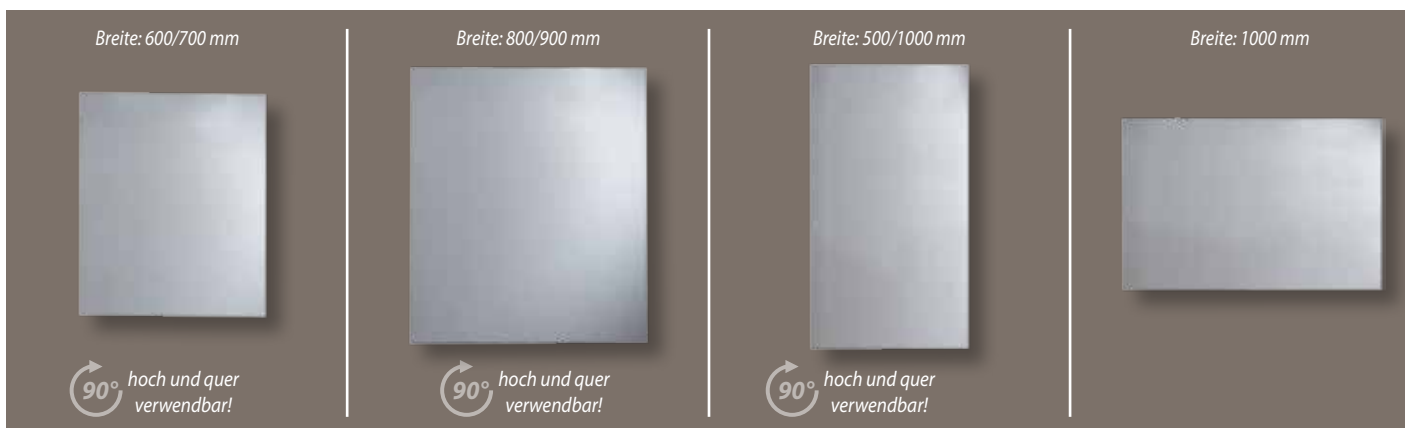

Flachspiegel

84366 Flachspiegel 600 x 700
BxHxT: 600 x 700 x 14 mm
inkl. Befestigung.
Gleich dazubestellen: LED-Aufsatzleuchte 84373 / 84375 / 84372

84367 Flachspiegel 800 x 900
BxHxT: 800 x 900 x 14 mm
inkl. Befestigung.
Gleich dazubestellen: LED-Aufsatzleuchte 84373 / 84375 / 84372

84356 Flachspiegel 1000 x 500
BxHxT: 500 x 1000 x 14 mm
inkl. Befestigung.
Gleich dazubestellen: LED-Aufsatzleuchte 84373 / 84375 / 84372

84368 Flachspiegel 1000 x 680
BxHxT: 1000 x 680 x 14 mm
inkl. Befestigung.
Gleich dazubestellen: LED-Aufsatzleuchte 84373 / 84375 / 84372