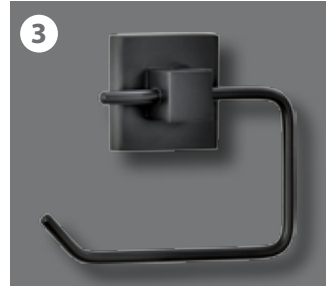

NEW YORK

• kubisches Design

Oberfläche
Schwarz, matt

Fackelmann Art.-Nr.:

- 1 86718 Ablageschale
  BxHxT: 130 x 60 x 120 mm
- 2 86719 Haartrocknerhalter
  BxHxT: 100 x 80 x 130 mm
- 3 86720 Toilettenpapierhalter
  BxHxT: 125 x 100 x 35 mm
- 4 86721 Doppelhaken
  BxHxT: 85 x 50 x 50 mm
- 5 86722 Toilettenpapierbevorrater
  BxHxT: 50 x 160 x 70 mm
- 6 86723 Glas mit Halter
  BxHxT: 70 x 100 x 110 mm, Glas
- 7 86724 Handtuchring
  BxHxT: 190 x 170 x 35 mm
- 8 86725 Seifenspender
  BxHxT: 70 x 170 x 110 mm, Glas
- 9 86726 Toilettenbürste mit Halter
  BxHxT: 115 x 380 x 150 mm
- 10 86729 Toilettenbürste
  BxHxT: 75 x 375 x 75 mm
- 11 86727 Handtuchreling
  BxHxT: 495 x 50 x 70 mm
- 12 86915 Handtuchhalter mit Ablage
  Anthrazit, matt,
  BxHxT: 350 x 90 x 120 mm
- 13 86728 Handtuchhalter
  BxHxT: 50 x 65 x 470 mm
- 14 86221 Armatur Oxford, Höhe: 160 mm,
  Schwarz matt, inkl. Ablaufkelch und
  Verschluss, beides in Schwarz
- 15 86210 Überlaufrosette Schwarz,
  für Keramikbeckenserie VAIDA
  79699, 79700, 79701, (s. S. 67)
- 16 86777 Superkleber

*Tipp: kombinieren Sie die New York
Accessoires mit der neuen, passenden
Armatur in Schwarz matt!*

Siehe auch weitere Armaturen S. 67!