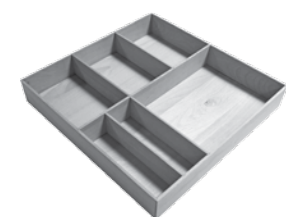

321 bzw. 260 mm breit Schubladen-Einsatz BxHxT: 260 x 70 x 321 mm hochwertiges Buchenholz, 6 extra hohe Fächer, längs oder quer verwendbar
Art.-Nr. 86892

380 mm breit Schubladen-Einsatz BxHxT: 380 x 45 x 370 mm hochwertiges Buchenholz, 6 Fächer
Art.-Nr. 80010

Badmöbel Accessoires

- Ordnung im Schub und Spiegelschrank
- variabel einsetzbar, vielseitig kombinierbar
- passend für die meisten FACKELMANN Badmöbel
- hochwertige Qualität

Welche Box
in welche(n) Schrank/Schublade passt,
finden Sie auf der nächsten
Doppelseite
oder Sie scannen den nebenstehenden Code!