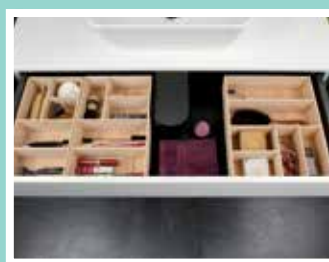

Schubladen-Einsätze aus hochwertigem Buchenholz

180 mm breit Kosmetik-Schublade BxHxT: 180 x 50 x 100 mm hochwertiger, transparenter Kunststoff inkl. 4 Anti-Rutschpuffer
Art.-Nr. 86893

175 mm breit Kosmetik-Organisator BxHxT: 175 x 60 x 95 mm hochwertiger, transparenter Kunststoff, 8 Fächer, inkl. 4 Anti-Rutschpuffer
Art.-Nr. 86894