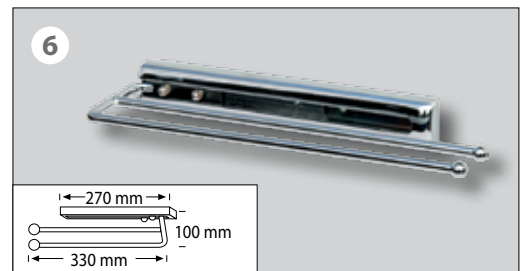

ACCESSOIRES

Zur optimalen Organisation

- ❶ 86940 Handtuchhalter
  Chrom vierkant,
  LxBxH: 360 x 47x 8 mm
- ❷ 86942 Handtuchhalter vierkant
  Schwarz matt
  LxBxH: 360 x 47 x 8 mm
- ❸ 82900 Handtuchhalter B.clever
  Chrom glänzend
  LxBxH: 380 x 50 x 10 mm
- ❹ 86952 Handtuchhalter-Auszug
  Aluminium, einarmig, L: 310 mm,
  ausziehbar bis 460 mm
- ❺ 86953 Handtuchhalter-Auszug
  Aluminium, zweiarmig, L: 310 mm,
  ausziehbar bis 460 mm
- ❻ 86900 Handtuchhalter-Auszug
  Chrom glänzend,
  kugelgelagert
- ❼ 86911 Magnetleiste
  LxH: 200 x 30 x 7 mm,
  Befestigung mit Selbstklebestreifen
  im Spiegelschrank
  oder auf Fliesen
- ❽ 86912 Ablage für Glasboden
  BxHxT: 200 x 100 x 65 mm
  Aluminium-Optik
  im Spiegelschrank oder im Bad
  für Glasboden-Stärke 5-6 mm
  z.B. für Art. 85384, 85386,
  85388, 85390
- ❾ 61458 Universal Wandheizkörper-
  Handtuchhalter
  BxHxT: 460 x 10 x 46 mm
  Edelstahl/ weiß ummantelt,
  Halter und Schrauben, zusätzliche
  Stange für Handtücher, passend für
  die meisten senkr. und waagr. Stan-
  gen, einfaches Anschrauben, zusätz-
  liche Trocknungsfläche
- ❿ 86915 Handtuchhalter mit Ablage
  Anthrazit, matt,
  BxHxT: 350 x 90 x 117 mm
- ⓫ 86910 Wattepad-Spender
  H: 240 mm, Ø 65 mm
  Ausführung: Kunststoff, weiß
  mit Selbstklebestreifen

Siphonverkleidung
BxHxT: 132 x max. 110 x 268 mm
Kunststoff individuell zuschneidbar

- ❿ Art.-Nr. Weiß 61548
- ⓬ Art.-Nr. Pergamon 61547
- ⓭ Art.-Nr. Silber 61546
- ⓮ Art.-Nr. Schwarz 61549

weiß

pergamon

silber

schwarz