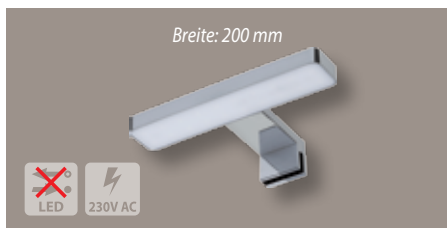

UNIVERSELL EINSETZBARE SPIEGEL- UND

Die genauen technischen Angaben für Spiegelemente und Spiegelschränke finden Sie in den Tabellen auf Seite 74/75!

LED-Klemmleuchte / LED-Aufsatzleuchten

84372 LED-Aufsatzleuchte
BxHxT: 200 x 47 x 118 mm
mit Sockelfuß, zur Verwendung als Aufsatzleuchte für Spiegelschränke und -elemente, 230 V, 4,40W, inkl. Befestigung, nur extern schaltbar, Ausführung Chrom, IP 44