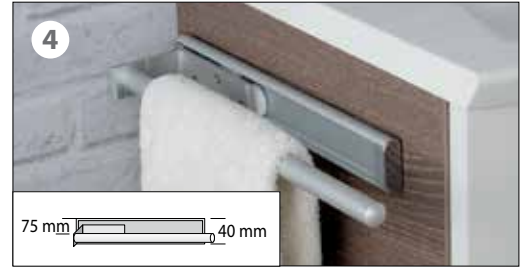

ACCESSOIRES

Zur optimalen Organisation

- ❶ 86940 Handtuchhalter
  Chrom vierkant,
  LxBxH: 360 x 47x 8 mm
- ❷ 86942 Handtuchhalter vierkant
  Schwarz matt
  LxBxH: 360 x 47 x 8 mm
- ❸ 82900 Handtuchhalter B.clever
  Chrom glänzend
  LxBxH: 380 x 50 x 10 mm
- ❹ 86952 Handtuchhalter-Auszug
  Aluminium, einarmig, L: 310 mm,
  ausziehbar bis 460 mm
- ❺ 86953 Handtuchhalter-Auszug
  Aluminium, zweiarmig, L: 310 mm,
  ausziehbar bis 460 mm
- ❻ 86900 Handtuchhalter-Auszug
  Chrom glänzend,
  kugelgelagert
- ❼ 86911 Magnetleiste
  LxH: 200 x 30 x 7 mm,
  Befestigung mit Selbstklebestreifen
  im Spiegelschrank
  oder auf Fliesen
- ❽ 86912 Ablage für Glasboden
  BxHxT: 200 x 100 x 65 mm
  Aluminium-Optik
  im Spiegelschrank oder im Bad
  für Glasboden-Stärke 5-6 mm
  z.B. für Art. 85384, 85386,
  85388, 85390
- ❾ 61458 Universal Wandheizkörper-
  Handtuchhalter
  BxHxT: 460 x 10 x 46 mm
  Edelstahl/ weiß ummantelt,
  Halter und Schrauben, zusätzliche
  Stange für Handtücher, passend für
  die meisten senkr. und waagr. Stan-
  gen, einfaches Anschrauben, zusätz-
  liche Trocknungsfläche
- ❿ 86915 Handtuchhalter mit Ablage
  Anthrazit, matt,
  BxHxT: 350 x 90 x 117 mm
- ⓫ 86910 Wattepad-Spender
  H: 240 mm, Ø 65 mm
  Ausführung: Kunststoff, weiß
  mit Selbstklebestreifen

Siphonverkleidung
BxHxT: 132 x max. 110 x 268 mm
Kunststoff individuell zuschneidbar

- ❿ Art.-Nr. Weiß 61548
- ⓬ Art.-Nr. Pergamon 61547
- ⓭ Art.-Nr. Silber 61546
- ⓮ Art.-Nr. Schwarz 61549

weiß

pergamon

silber

schwarz