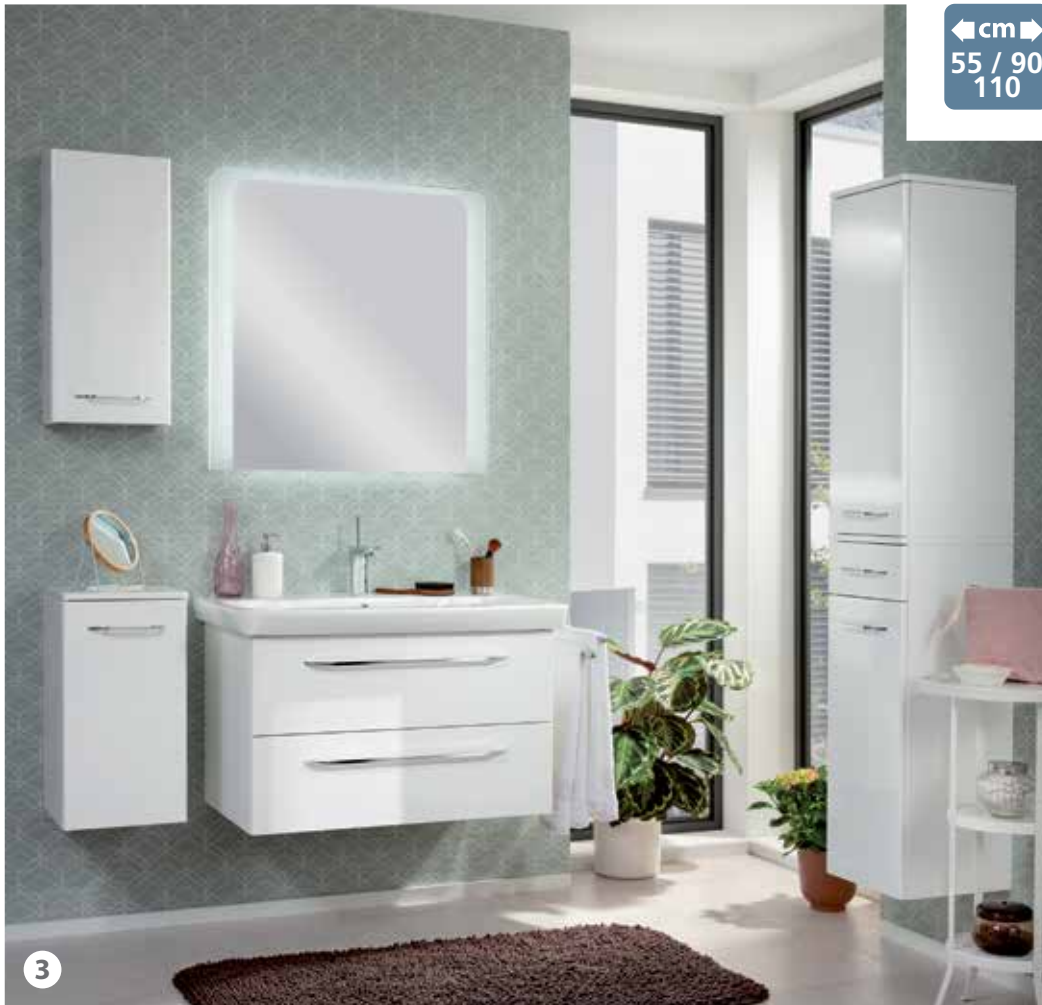

Ihr Vorteil:

FACKELMANN®

← cm →
55 / 90
110

MILANO

• hängend, zerlegt

- ✓ Hochwertiger, abgerundeter Kantenabschluss
- ✓ Wasserfeste, quellsichere Verleimung
- ✓ Gedämpfte Scharniere
- ✓ Schubladen mit Soft-Close-System
- ✓ Inklusive Griffe, chromglänzend
- ✓ Spiegelschrank mit Ambientebeleuchtung
- ✓ LED-Beleuchtung unter Waschtisch optional (ConturaLight)