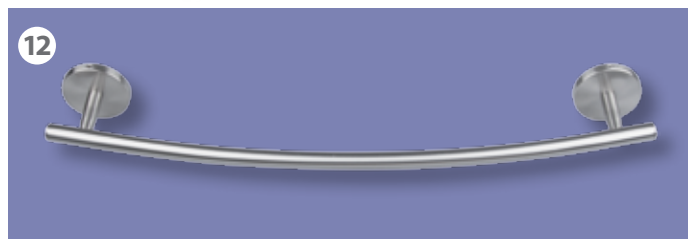

Viele weitere Optionen finden Sie im Prospekt Gäste-Bad und im Prospekt Spiegel-und Spiegelschränke!

FUSION

gebürstete
Edelstahl-Optik,
vernickelt

Fackelmann Art.-Nr.:

- ❶ 86958 Ablageschale
BxHxT: 130 x 60 x 120 mm, Glas
- ❷ 86959 Haartrockner-Halter
BxHxT: 100 x 80 x 130 mm
- ❸ 86960 Toilettenpapier-Halter
BxHxT: 135 x 130 x 100 mm
- ❹ 86961 Doppel-Haken
BxHxT: 70 x 60 x 50 mm
- ❺ 86963 Glas mit Halter
BxHxT: 70 x 95 x 115 mm, Glas
- ❻ 86962 Toilettenpapier-Bevorrater
BxHxT: 60 x 165 x 70 mm
- ❼ 86964 Handtuchhalter
BxHxT: 230 x 160 x 60 mm
- ❽ 86965 Seifenspender
BxHxT: 70 x 160 x 120 mm, Glas
- ❾ 86966 Toilettenbürste mit Halter
BxHxT: 110 x 380 x 150 mm, Glas
- ❿ 86976 WC-Ersatzbürste
BxHxT: 75 x 375 x 75 mm
- ⓫ 86777 Superkleber
Tragkraft bis 50 kg
- ⓬ 86967 Handtuch-Reling
BxHxT: 520 x 60 x 100 mm
- ⓭ 86968 Handtuch-Reling doppelt
BxHxT: 520 x 70 x 160 mm
- ⓮ 86970 Handtuch-Stange doppelt
BxHxT: 60 x 60 x 480 mm