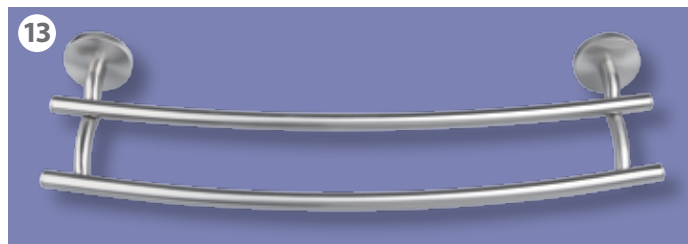

Viele weitere Optionen finden Sie im Prospekt Gäste-Bad und im Prospekt Spiegel-und Spiegelschränke!

FUSION

gebürstete
Edelstahl-Optik,
vernickelt

Fackelmann Art.-Nr.:

- ❶ 86958 Ablageschale
BxHxT: 130 x 60 x 120 mm, Glas
- ❷ 86959 Haartrockner-Halter
BxHxT: 100 x 80 x 130 mm
- ❸ 86960 Toilettenpapier-Halter
BxHxT: 135 x 130 x 100 mm
- ❹ 86961 Doppel-Haken
BxHxT: 70 x 60 x 50 mm
- ❺ 86963 Glas mit Halter
BxHxT: 70 x 95 x 115 mm, Glas
- ❻ 86962 Toilettenpapier-Bevorrater
BxHxT: 60 x 165 x 70 mm
- ❼ 86964 Handtuchhalter
BxHxT: 230 x 160 x 60 mm
- ❽ 86965 Seifenspender
BxHxT: 70 x 160 x 120 mm, Glas
- ❾ 86966 Toilettenbürste mit Halter
BxHxT: 110 x 380 x 150 mm, Glas
- ❿ 86976 WC-Ersatzbürste
BxHxT: 75 x 375 x 75 mm
- ⓫ 86777 Superkleber
Tragkraft bis 50 kg
- ⓬ 86967 Handtuch-Reling
BxHxT: 520 x 60 x 100 mm
- ⓭ 86968 Handtuch-Reling doppelt
BxHxT: 520 x 70 x 160 mm
- ⓮ 86970 Handtuch-Stange doppelt
BxHxT: 60 x 60 x 480 mm

VISION

Oberfläche
glänzend,
verchromt

Fackelmann Art.-Nr.:

- ❶ 86760 Toilettenpapier-Halter
BxHxT: 135 x 130 x 100 mm
- ❷ 86761 Doppel-Haken
BxHxT: 70 x 60 x 50 mm
- ❸ 86762 Toilettenpapier-Bevorrater
BxHxT: 60 x 165 x 70 mm
- ❹ 86763 Glas mit Halter
BxHxT: 70 x 95 x 115 mm, Glas
- ❺ 86764 Handtuchhalter
BxHxT: 230 x 160 x 60 mm
- ❻ 86765 Seifenspender
BxHxT: 70 x 160 x 120 mm, Glas
- ❼ 86767 Handtuch-Reling
BxHxT: 520 x 60 x 100 mm
- ❽ 86768 Ablageschale
BxHxT: 130 x 60 x 120 mm, Glas
- ❾ 86769 Haartrockner-Halter
BxHxT: 100 x 80 x 130 mm
- ❿ 86766 Toilettenbürste mit Halter
BxHxT: 110 x 380 x 150 mm, Glas
- ⓫ 86776 WC-Ersatzbürste
BxHxT: 75 x 375 x 75 mm
- ⓬ 86759 WC-Ersatzbürste,
schwarz
BxHxT: 75 x 380 x 70 mm
- ⓭ 86770 Handtuch-Stange doppelt
BxHxT: 60 x 60 x 480 mm
- ⓮ 86777 Superkleber
Tragkraft bis 50 kg