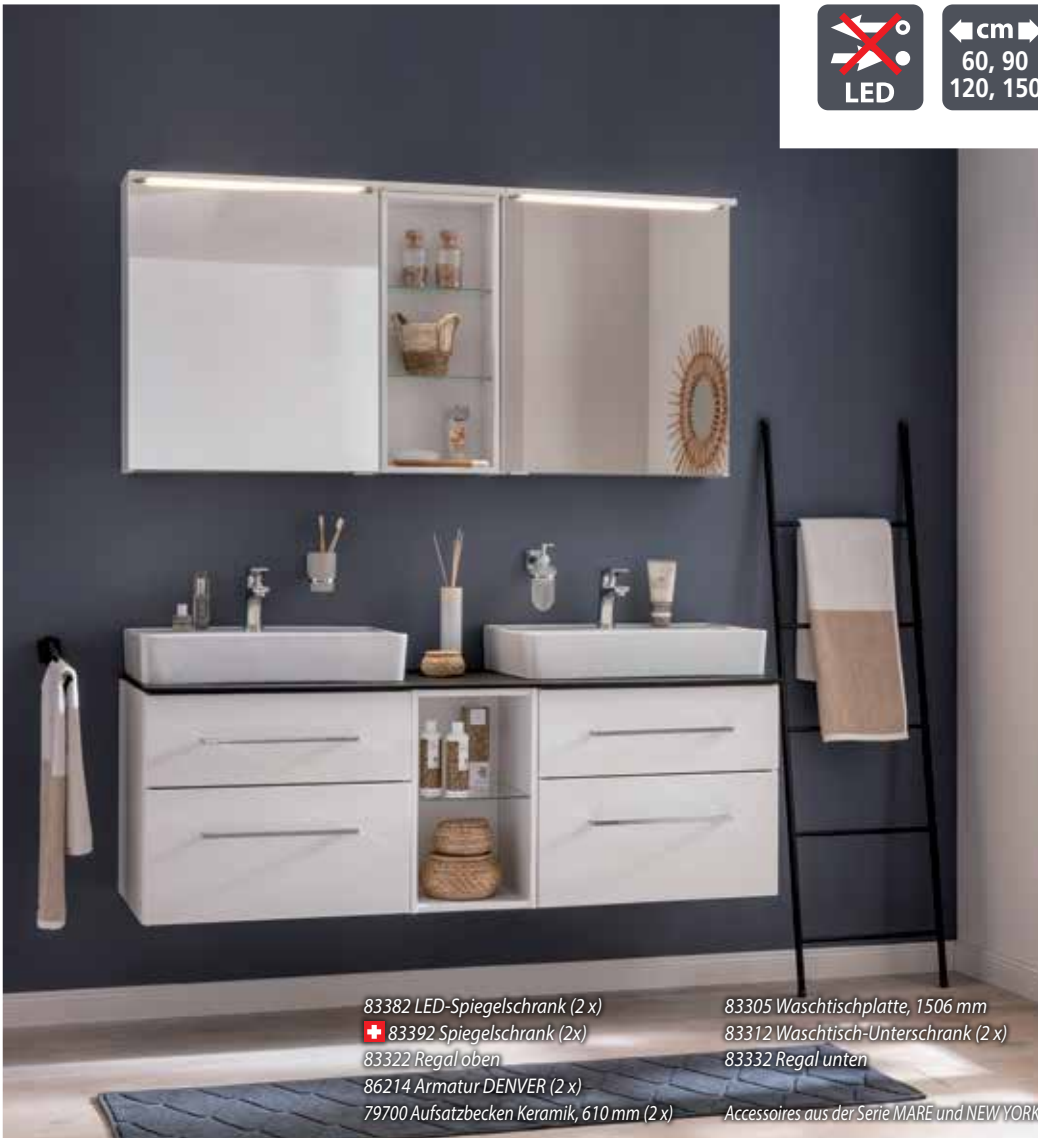

Korpus:	Front:
Weiß matt	Weiß Hochglanz
Nature Oak ¹⁾	Nature Oak ¹⁾

83382 LED-Spiegelschrank (2 x)

83392 Spiegelschrank (2x)

83322 Regal oben

86214 Armatur DENVER (2 x)

79700 Aufsatzbecken Keramik, 610 mm (2 x)