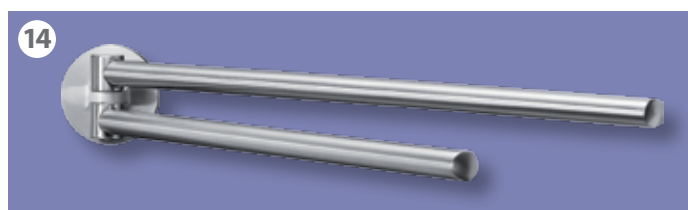

Viele weitere Optionen finden Sie im Prospekt Gäste-Bad und im Prospekt Spiegel-und Spiegelschränke!

FUSION

gebürstete
Edelstahl-Optik,
vernickelt

Fackelmann Art.-Nr.:

- ❶ 86958 Ablageschale
BxHxT: 130 x 60 x 120 mm, Glas
- ❷ 86959 Haartrockner-Halter
BxHxT: 100 x 80 x 130 mm
- ❸ 86960 Toilettenpapier-Halter
BxHxT: 135 x 130 x 100 mm
- ❹ 86961 Doppel-Haken
BxHxT: 70 x 60 x 50 mm
- ❺ 86963 Glas mit Halter
BxHxT: 70 x 95 x 115 mm, Glas
- ❻ 86962 Toilettenpapier-Bevorrater
BxHxT: 60 x 165 x 70 mm
- ❼ 86964 Handtuchhalter
BxHxT: 230 x 160 x 60 mm
- ❽ 86965 Seifenspender
BxHxT: 70 x 160 x 120 mm, Glas
- ❾ 86966 Toilettenbürste mit Halter
BxHxT: 110 x 380 x 150 mm, Glas
- ❿ 86976 WC-Ersatzbürste
BxHxT: 75 x 375 x 75 mm
- ⓫ 86777 Superkleber
Tragkraft bis 50 kg
- ⓬ 86967 Handtuch-Reling
BxHxT: 520 x 60 x 100 mm
- ⓭ 86968 Handtuch-Reling doppelt
BxHxT: 520 x 70 x 160 mm
- ⓮ 86970 Handtuch-Stange doppelt
BxHxT: 60 x 60 x 480 mm