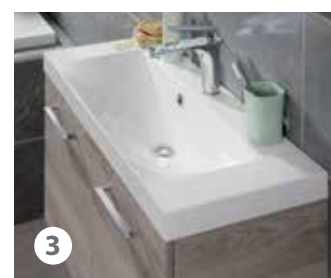

Ihre Vorteile:

TIEFEN REDUZIERT
60 / 80

LIMA

- hängend, zerlegt

- ✓ Hochwertiger, abgerundeter Kantenabschluss
- ✓ Wasserfeste, quellsichere Verleimung
- ✓ Gedämpfte Scharniere
- ✓ tiefenreduzierte Waschbecken u. Möbel
- ✓ Inklusive Griffe, chromglänzend

Korpus:	Front:
Steinesche¹⁾	Weiß Hochglanz
	oder
	Steinesche¹⁾

Spiegelschranktür im passenden Dekor der Schranktüren!

✓ Öffnen ohne Fingerabdrücke!

1

2

3